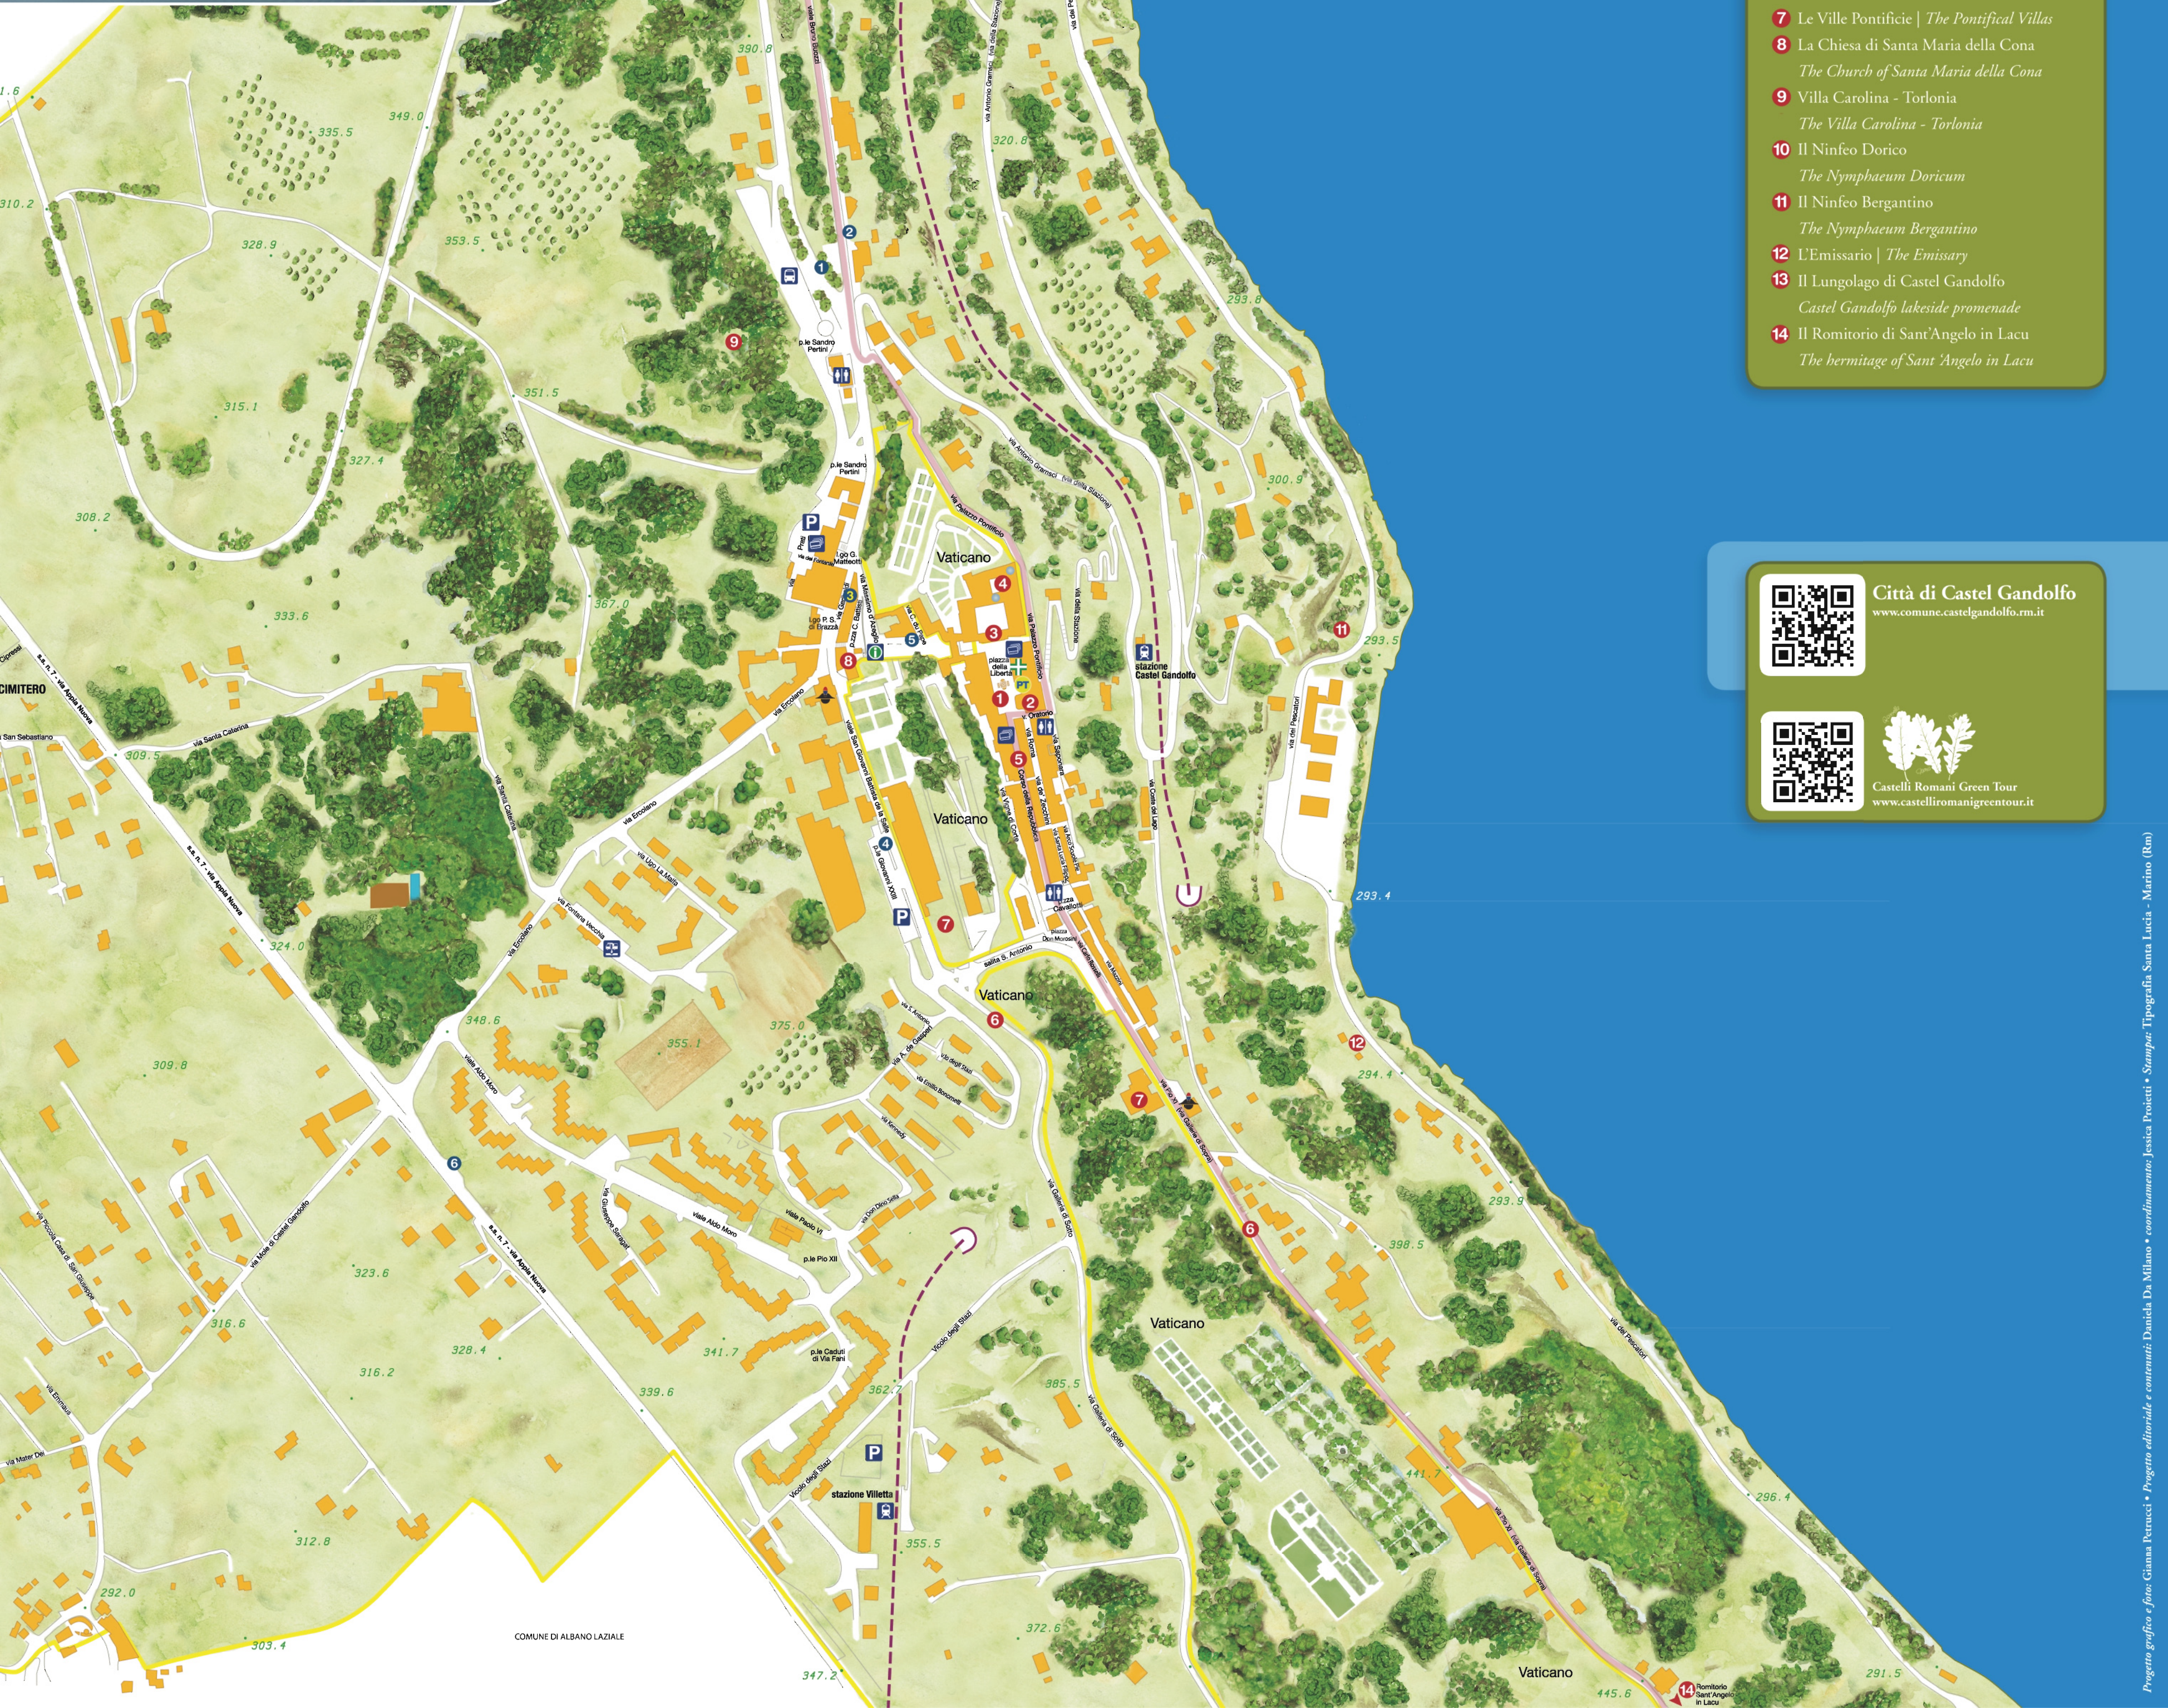

Lago Albano di Castel Gandolfo

Legenda Legend

	via Francigena Sud The Via Francigena in the South		Punto Informativo Turistico Tourist Information Point
	linea ferroviaria railway		Area Camper Camping area
	territorio Vulcanico Volcanic territory		Parcheggio Parking
	Bancomat ATMs		Farmacia Pharmacy
	Stazione treno Train station		Ufficio postale Post office
	Stazione bus Bus station		Carabinieri Police
	Degrati pubblici Toilets		Cosa vedere (legenda a pag. 14) What to see (legend on page 14)
	1 Bus per Roma Bus to Rome		4 Bus per Albano Laziale Bus to Albano Laziale
	2 Bus per Frascati Bus to Frascati		5 Minibus per il lungolago Minibus to the lakeshore
	3 Biglietti Bus e treno Bus and train tickets		6 Bus per Roma Bus to Rome

Cosa vedere What to see

1. 1 La piazza e la fontana
   The square and the fountain
2. 2 La Chiesa di San Tommaso da Villanova
   The Church of San Tommaso da Villanova
3. 3 Il Palazzo Pontificio | *The Papal Palace*
4. 4 La Specola Vaticana | *The Vatican Observatory*
5. 5 Il borgo | *The village*
6. 6 Le Gallerie e i Villini
   The Galleries and the Villini
7. 7 Le Ville Pontificie | *The Pontifical Villas*
8. 8 La Chiesa di Santa Maria della Cona
   The Church of Santa Maria della Cona
9. 9 Villa Carolina - Torlonia
   The Villa Carolina - Torlonia
10. 10 Il Ninfeo Dorico
    The Nymphaeum Doricum
11. 11 Il Ninfeo Bergantino
    The Nymphaeum Bergantino
12. 12 L'Emissario | *The Emissary*
13. 13 Il Lungolago di Castel Gandolfo
    Castel Gandolfo lakeside promenade
14. 14 Il Romitorio di Sant'Angelo in Lacu
    The hermitage of Sant'Angelo in Lacu

Città di Castel Gandolfo
www.comune.castelgandolfo.rm.it

Castelli Romani Green Tour
www.castelliromanigreentour.it